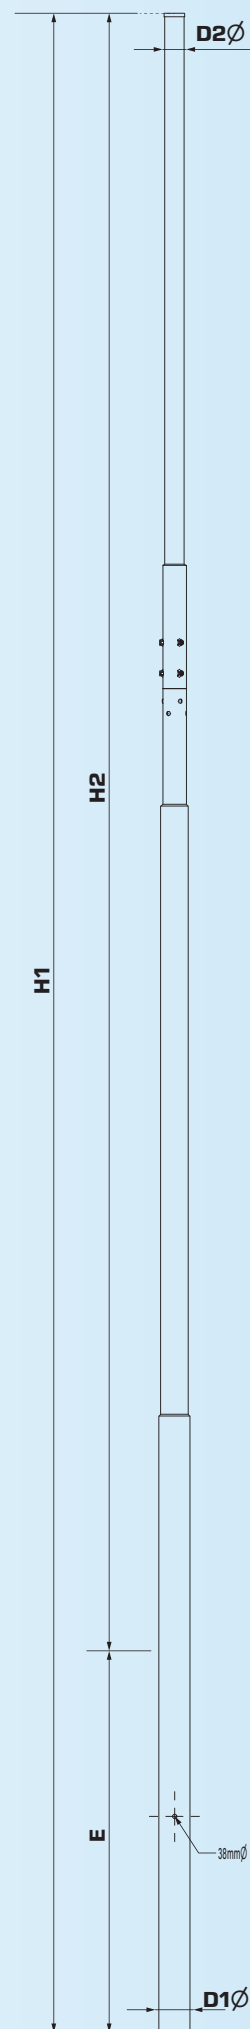

Com opções de potência de **150W** até **600W**, sofrendo algumas alterações em seu design devido a distribuição dos módulos led e dimensões, você pode selecionar o modelo que melhor se adapta às suas necessidades.

**POSTE**

- 3M
- 4M
- 5M
- 6M

**CHUMBADOR**

- 300mm
- 400mm
- 500mm
- 600mm

**FLANGEADO**

H(M)	D1Ø(pol)	D2Ø(pol)	B(mm)	En(mm)
2M	2 1/2"	2 1/2"	200x200	155
3M	3"	2 1/2"	200x200	155
4M	3"	2 1/2"	200x200	155
5M	3 1/2"	2 1/2"	200x200	155
6M	3 1/2"	2 1/2"	240x240	185
7M	4"	2 1/2"	240x240	185
8M	4"	2 1/2"	240x240	185
9M	4 1/2"	2 1/2"	300x300	215
10M	4 1/2"	2 1/2"	300x300	215
11M	5"	2 1/2"	300x300	215
12M	5"	2 1/2"	300x300	215
13M	5 1/2"	3"	300x300	215
14M	5 1/2"	3"	300x300	215
15M	6"	3"	400x400	345
16M	6"	3"	400x400	345

**POSTE**

**CHUMBADOR**

2M	300mm
3M	300mm
4M	400mm
5M	600mm
6M	600mm
7M	850mm
8M	850mm
9M	1000mm
10M	1000mm
11M	1200mm
12M	1200mm
13M	1500mm
14M	1500mm
15M	1500mm
16M	1600mm

**ENGASTADO**

H1(M)	H2(M)	D1Ø(pol)	D2Ø(pol)	E(mm)
2,30M	2M	2.1/2	2.1/2	300
3,50M	3M	3"	2.1/2"	500
4,50M	4M	3"	2.1/2"	500
5,50M	5M	3.1/2"	2.1/2"	500
7M	6M	3.1/2"	2.1/2"	1000
8M	7M	4"	2.1/2"	1000
9M	8M	4"	2.1/2"	1000
10M	9M	4.1/2	2.1/2"	1000
11M	10M	4.1/2	2.1/2"	1000
12,50M	11M	5"	2.1/2"	1500
13,50M	12M	5"	2.1/2"	1500
15M	13M	5.1/2"	3"	1500
15M	14M	5.1/2"	3"	1500
17M	15M	6"	3"	2000
18M	16M	6"	3"	2000

# Desenho Técnico