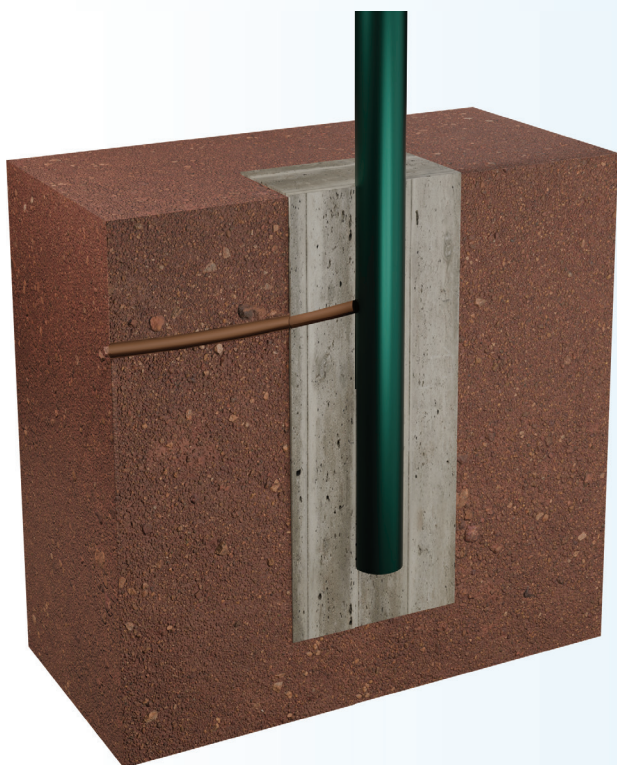

# Apresentamos nosso poste **Discovery** led

Potência, Eficiência e Elegância em um Único Disco!

Apresentando um design inspirado em um disco voador, esta luminária não só proporciona uma iluminação eficaz, mas também adiciona um toque de sofisticação e futurismo, podendo se mesclar aos mais diversos tipos de ambientes. Equipada com tecnologia LED, esta luminária oferece um desempenho excepcional, assegurando que você tenha a iluminação ideal enquanto economiza energia.

Com uma classificação de vedação IP67 e uma estrutura em alumínio, esta luminária oferece uma durabilidade notável e uma resistência excepcional contra poeira e água. Isso a torna a escolha ideal para aplicações ao ar livre, onde a robustez é fundamental.

**POSTE**

**CHUMBADOR**

2M	300mm
3M	300mm
4M	400mm
5M	600mm
6M	600mm
7M	850mm
8M	850mm
9M	1000mm
10M	1000mm
11M	1200mm
12M	1200mm
13M	1500mm
14M	1500mm
15M	1500mm
16M	1600mm

**ENGASTADO**

H1(M)	H2(M)	D1Ø(pol)	D2Ø(pol)	E(mm)
2,30M	2M	2.1/2	2.1/2	300
3,50M	3M	3"	2.1/2"	500
4,50M	4M	3"	2.1/2"	500
5,50M	5M	3.1/2"	2.1/2"	500
7M	6M	3.1/2"	2.1/2"	1000
8M	7M	4"	2.1/2"	1000
9M	8M	4"	2.1/2"	1000
10M	9M	4.1/2	2.1/2"	1000
11M	10M	4.1/2	2.1/2"	1000
12,50M	11M	5"	2.1/2"	1500
13,50M	12M	5"	2.1/2"	1500
15M	13M	5.1/2"	3"	1500
15M	14M	5.1/2"	3"	1500
17M	15M	6"	3"	2000
18M	16M	6"	3"	2000