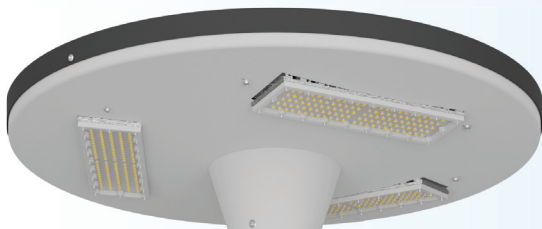

# Apresentamos nosso poste **Discovery** led

Potência, Eficiência e Elegância em um Único Disco!

Apresentando um design inspirado em um disco voador, esta luminária não só proporciona uma iluminação eficaz, mas também adiciona um toque de sofisticação e futurismo, podendo se mesclar aos mais diversos tipos de ambientes. Equipada com tecnologia LED, esta luminária oferece um desempenho excepcional, assegurando que você tenha a iluminação ideal enquanto economiza energia.

Com opções de potência de **150W** até **600W**, sofrendo algumas alterações em seu design devido a distribuição dos módulos led e dimensões, você pode selecionar o modelo que melhor se adapta às suas necessidades.

## EXEMPLOS DE APLICAÇÕES

Ambientes Externos

Praças

Ciclovias

Condomínios

Modelo Discovery nas potências **300W, 400W e 500W.**

Modelo Discovery nas potências **150W e 200W.**

Com uma classificação de vedação IP67 e uma estrutura em alumínio, esta luminária oferece uma durabilidade notável e uma resistência excepcional contra poeira e água. Isso a torna a escolha ideal para aplicações ao ar livre, onde a robustez é fundamental.