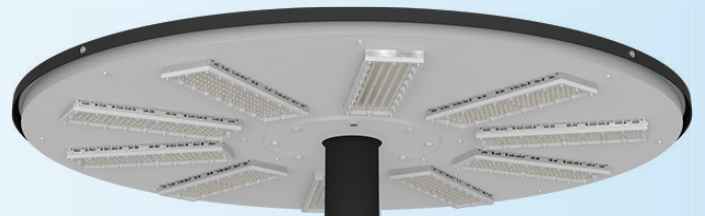

# Apresentamos nosso poste **Discovery** led

Potência, Eficiência e Elegância em um Único Disco!

Apresentando um design inspirado em um disco voador, esta luminária não só proporciona uma iluminação eficaz, mas também adiciona um toque de sofisticação e futurismo, podendo se mesclar aos mais diversos tipos de ambientes. Equipada com tecnologia LED, esta luminária oferece um desempenho excepcional, assegurando que você tenha a iluminação ideal enquanto economiza energia.

Com opções de potência de **150W** até **600W**, sofrendo algumas alterações em seu design devido a distribuição dos módulos led e dimensões, você pode selecionar o modelo que melhor se adapta às suas necessidades.

## EXEMPLOS DE APLICAÇÕES

Ambientes Externos

Praças

Ciclovias

Condomínios

Modelo Discovery nas potências **300W, 400W e 500W.**

Modelo Discovery nas potências **150W e 200W.**