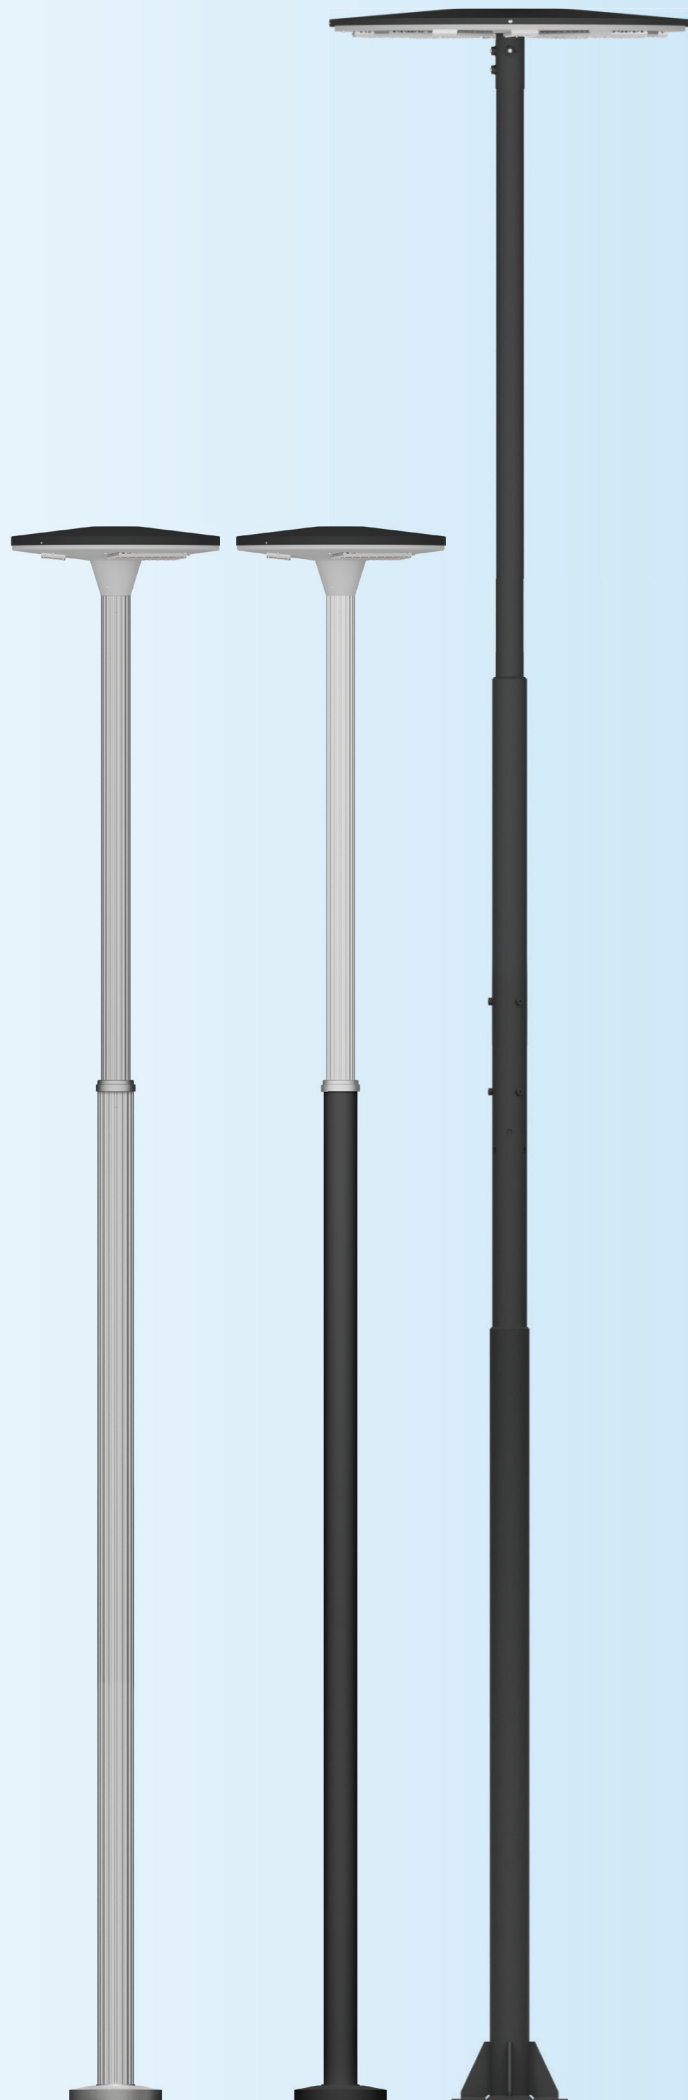

Além disso, a Discovery LED apresenta um notável índice de 150 lumens por watt (lm/w), proporcionando uma iluminação eficiente com um consumo de energia significativamente reduzido.

TABELA DE CORES		
Preto Semi Brilho	Cinza 7024	Cinza N 6.5 Claro
Verde John Deere	Verde Petroleo	Azul 3007
Vermelho	Dourado	Branco N 9.5 Puro

Essas e várias outras cores disponíveis.

Com uma estimativa de vida útil de 50.000 a 100.000 horas, esta luminária é uma opção de longa duração que ajuda a minimizar os gastos com manutenção e substituição.

Com uma classificação de vedação IP67 e uma estrutura em alumínio, esta luminária oferece uma durabilidade notável e uma resistência excepcional contra poeira e água. Isso a torna a escolha ideal para aplicações ao ar livre, onde a robustez é fundamental.

A Luminária Discovery LED não apenas proporciona iluminação eficaz, de longa duração e econômica, mas também assegura a integridade do sistema elétrico com seu Dispositivo de Proteção contra Surto (DPS) integrado. Isso a protege de picos de tensão e surtos elétricos, proporcionando uma maior tranquilidade contra possíveis danos elétricos.