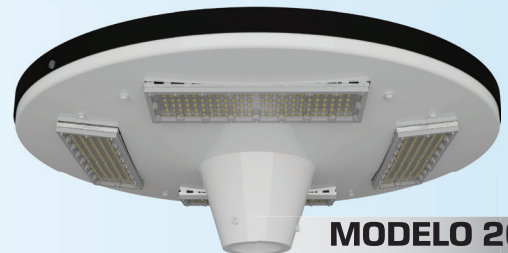

MODELO 150W