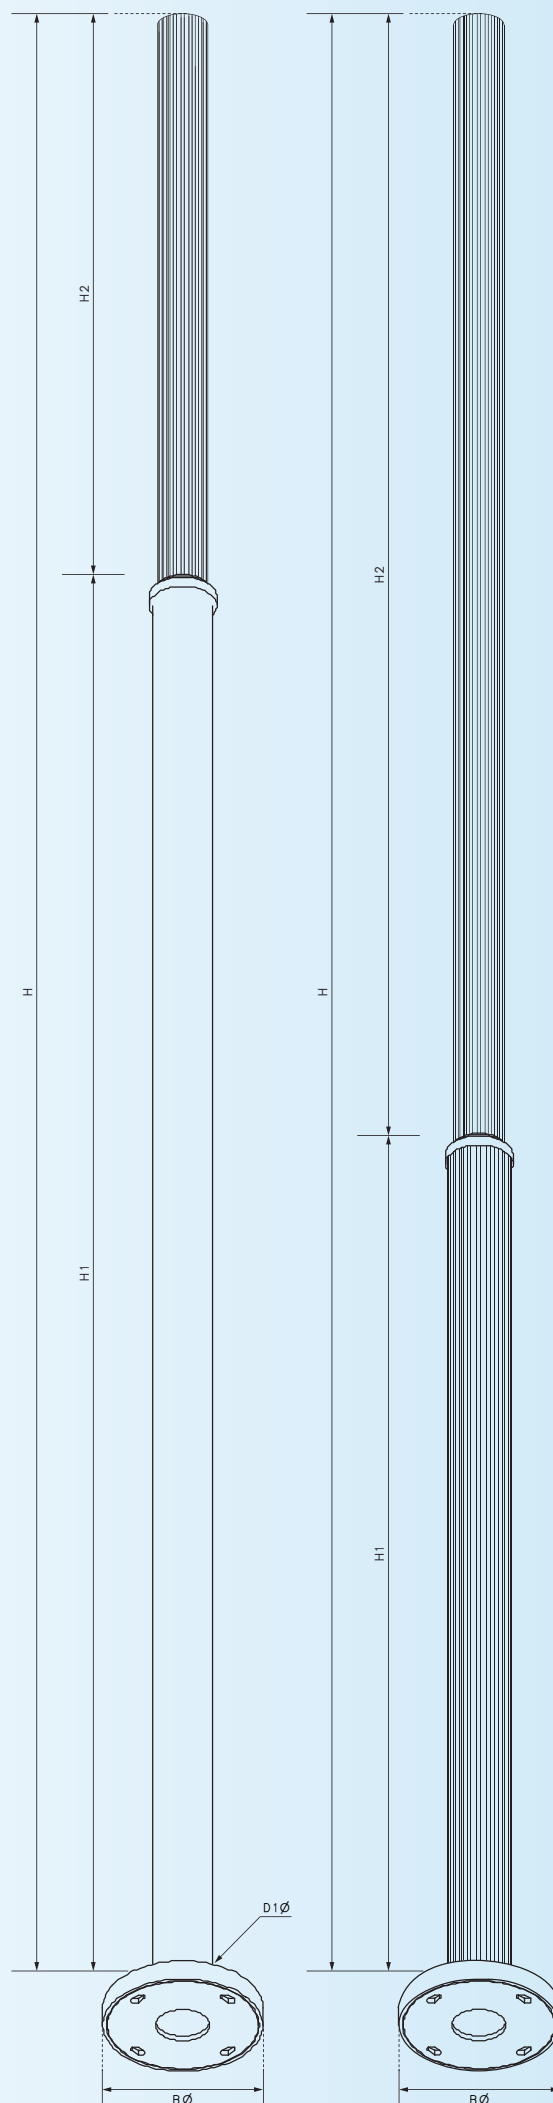

## TEMPERATURA DE COR

Além disso, a Discovery LED apresenta um notável índice de 150 lumens por watt (lm/w), proporcionando uma iluminação eficiente com um consumo de energia significativamente reduzido.

TABELA DE CORES		
 <b>Preto Semi Brilho</b>	 <b>Cinza 7024</b>	 <b>Cinza N 6.5 Claro</b>
 <b>Verde John Deere</b>	 <b>Verde Petroleo</b>	 <b>Azul 3007</b>
 <b>Vermelho</b>	 <b>Dourado</b>	 <b>Branco N 9.5 Puro</b>

**FRISADO PARCIAL**

H(M)	H1(M)	H2(M)	B(mm)	En(mm)
4500mm	3000mm	1500mm	275x275	155
5000mm	3000mm	2000mm	275x275	155
6000mm	3000mm	3000mm	275x275	155

**FRISADO COMPLETO**

H(M)	H1(M)	H2(M)	B(mm)	En(mm)
4500mm	2000mm	2500mm	275x275	155
5000mm	2000mm	3000mm	275x275	155
6000mm	2000mm	4000mm	275x275	155

**POSTE**

- 3M
- 4M
- 5M
- 6M

**CHUMBADOR**

- 300mm
- 400mm
- 500mm
- 600mm

**FLANGEADO**

H(M)	D1Ø(pol)	D2Ø(pol)	B(mm)	En(mm)
2M	2 1/2"	2 1/2"	200x200	155
3M	3"	2 1/2"	200x200	155
4M	3"	2 1/2"	200x200	155
5M	3 1/2"	2 1/2"	200x200	155
6M	3 1/2"	2 1/2"	240x240	185
7M	4"	2 1/2"	240x240	185
8M	4"	2 1/2"	240x240	185
9M	4 1/2"	2 1/2"	300x300	215
10M	4 1/2"	2 1/2"	300x300	215
11M	5"	2 1/2"	300x300	215
12M	5"	2 1/2"	300x300	215
13M	5 1/2"	3"	300x300	215
14M	5 1/2"	3"	300x300	215
15M	6"	3"	400x400	345
16M	6"	3"	400x400	345