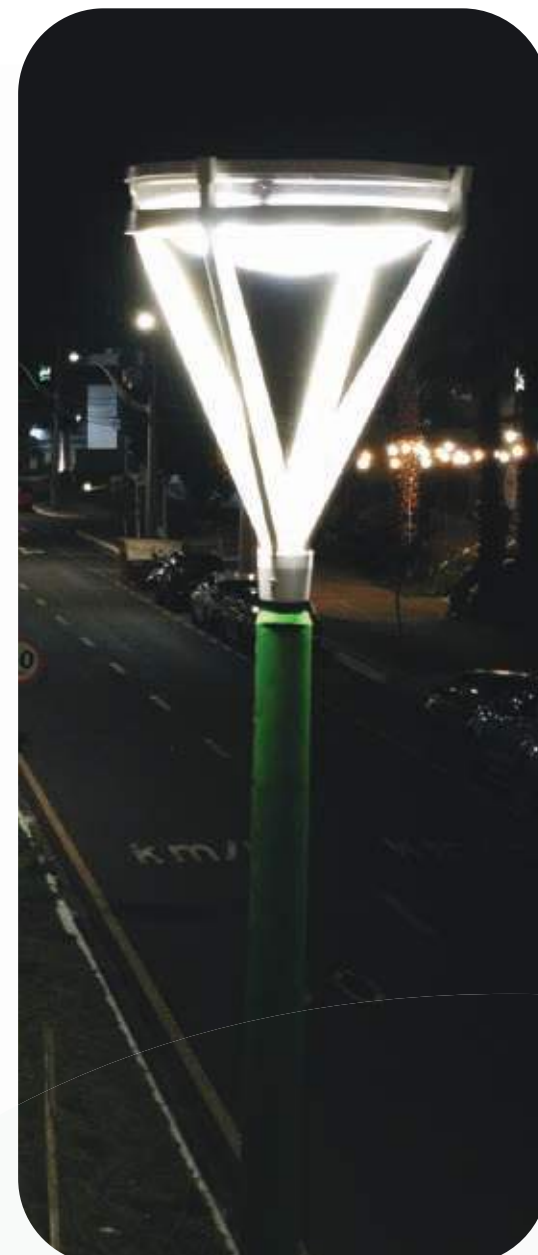

POSTE

Linha Decorativa

LED

Poste
Discovery LED

Alumínio Frisado

Poste
Jacareí LED

fibrometal
do Brasil

- *O globo não acompanha a luminária
- *Todos os postes possuem a opção de chumbador
- *Produtos confeccionados sob medida e personalizados