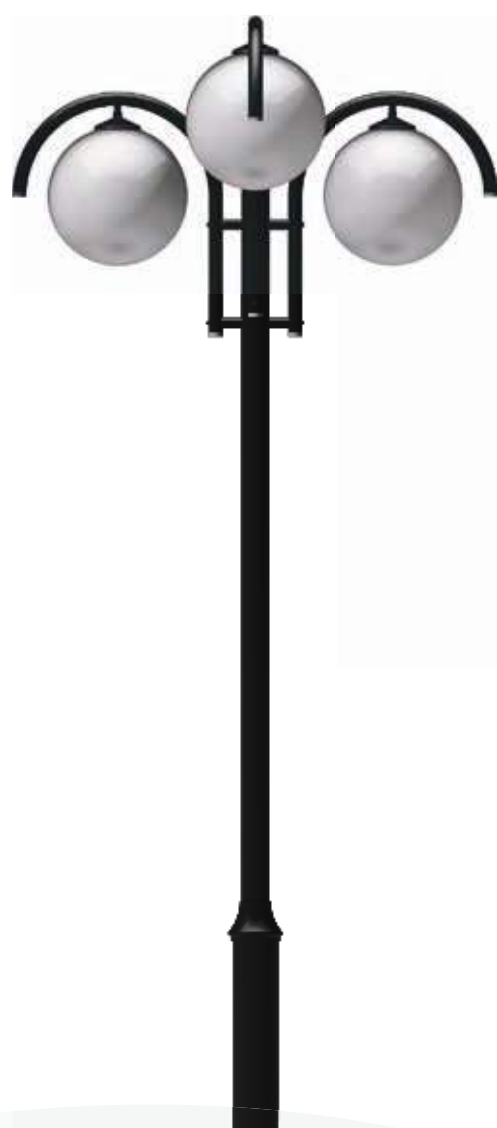

Poste
Andradina 4