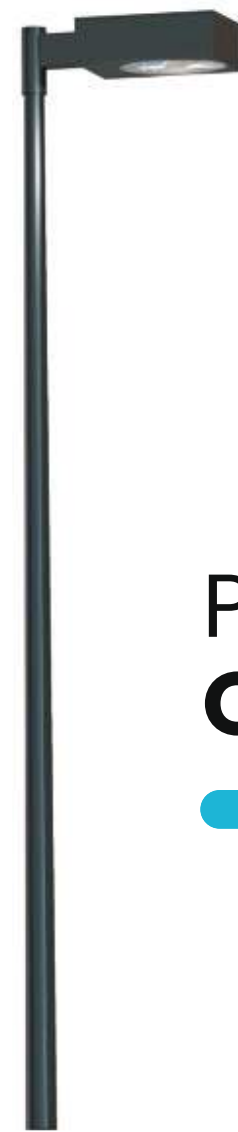

POSTE

Linha Decorativa

Praças

Poste **Pétala Quadrada**
— Variações