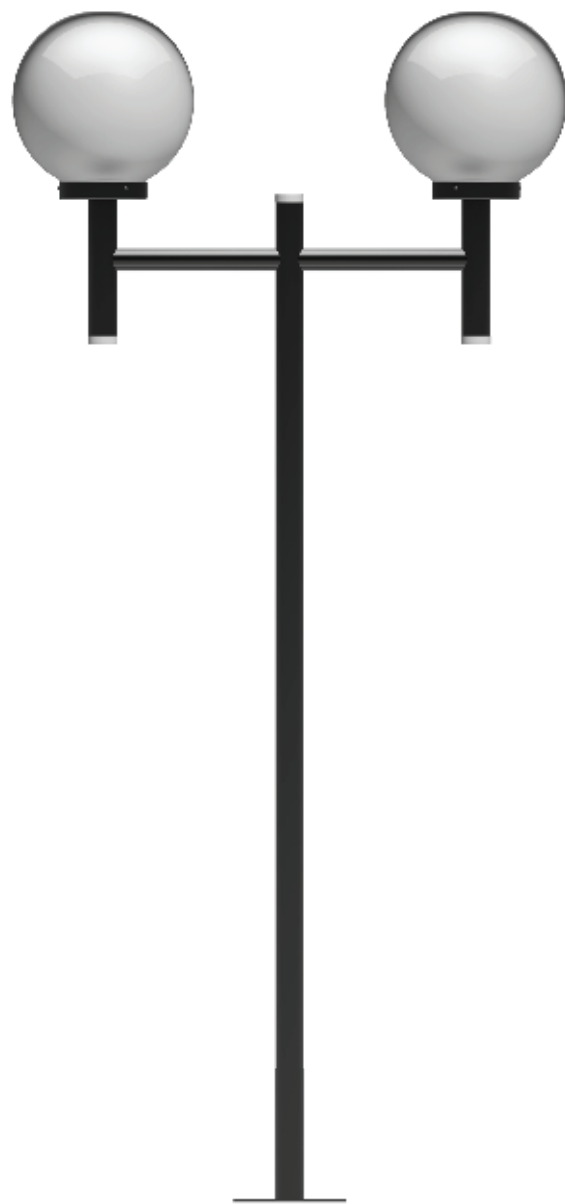

POSTE

Linha Decorativa

Jardim (1,0 a 3,0 m)

Poste **2RT**