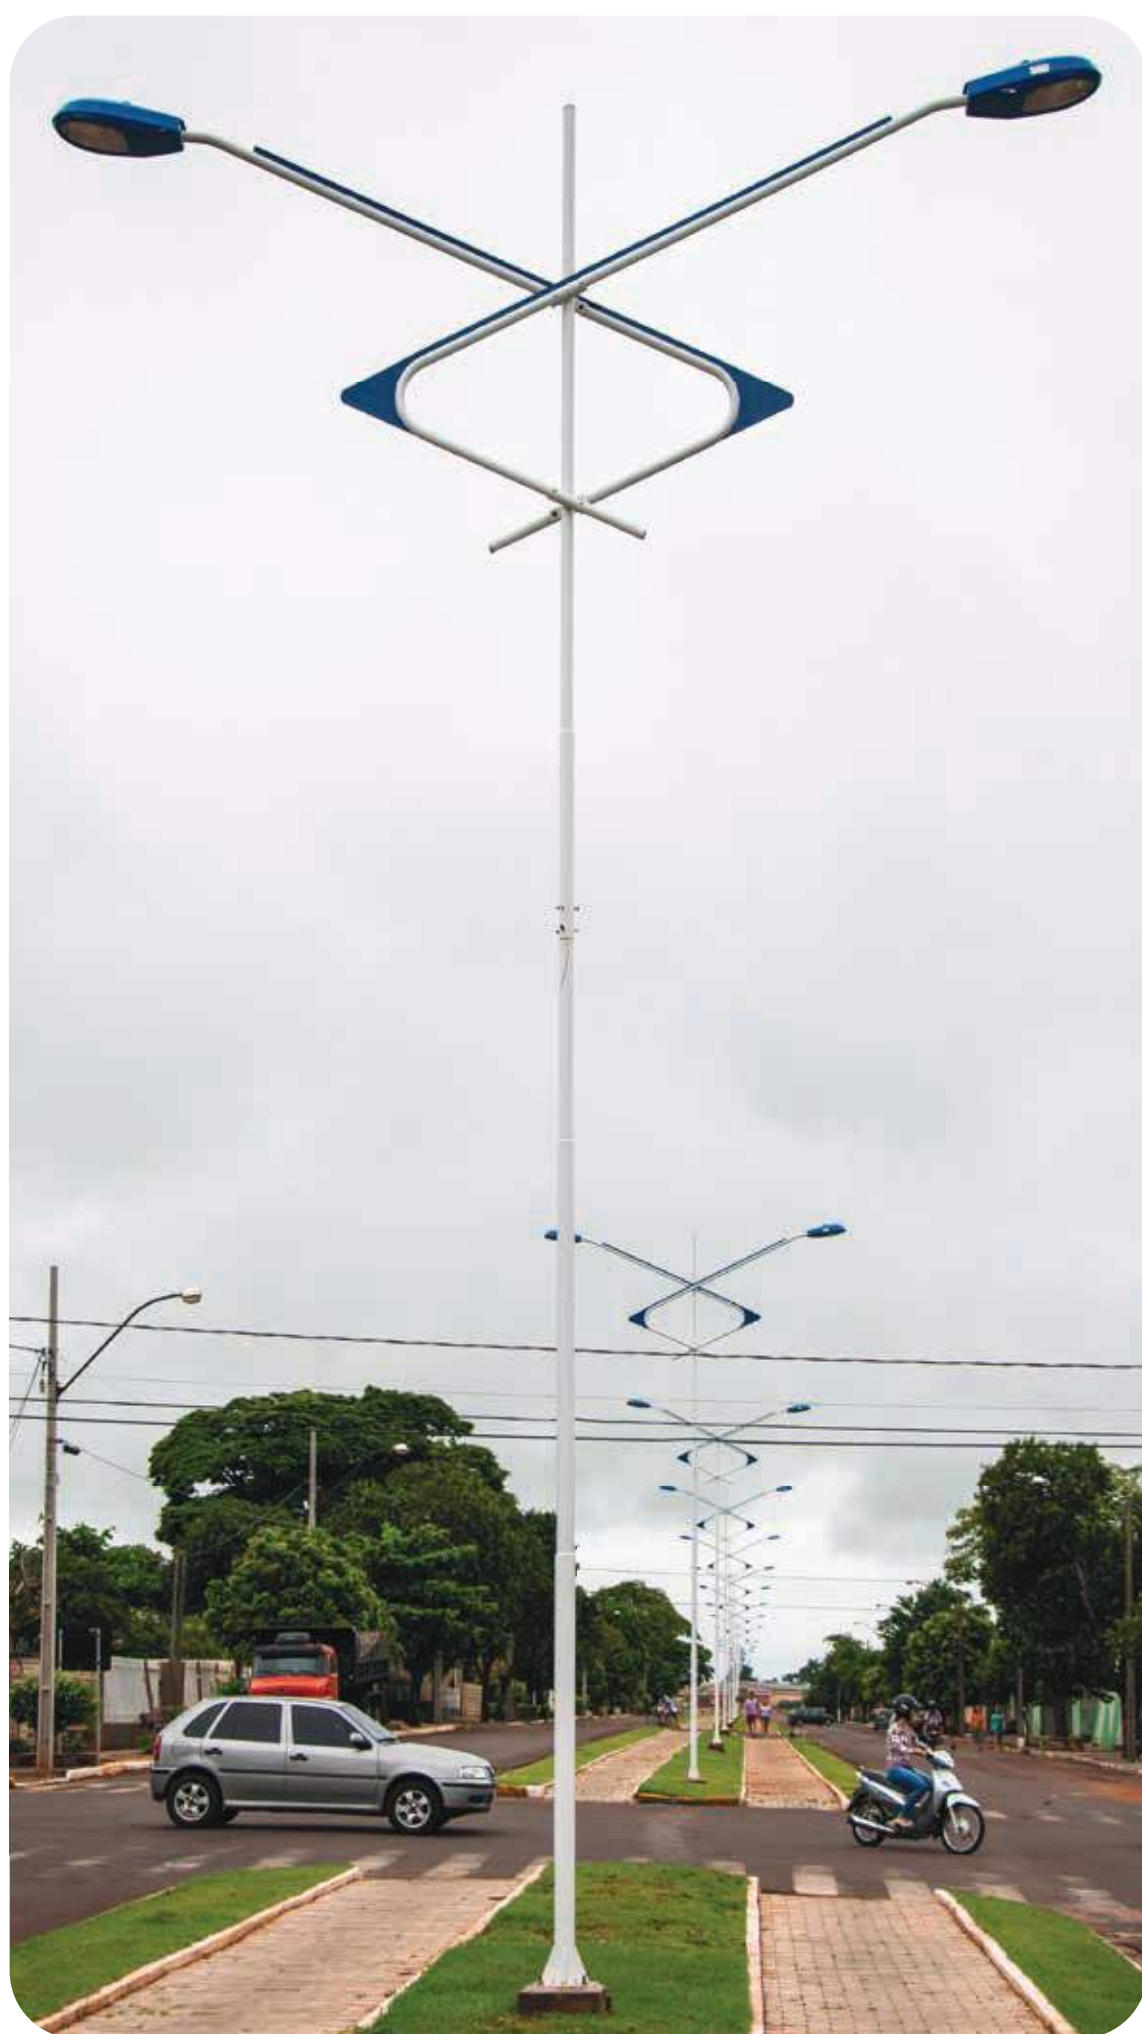

fibrometal
do Brasil

CASES DE SUCESSO

Poste Kobe LED

— 56 Watts, aproximadamente 8120 Lumens

CASES DE SUCESSO

Poste Atlanta

de 50 a 150 Watts

Poste
Atlanta 2