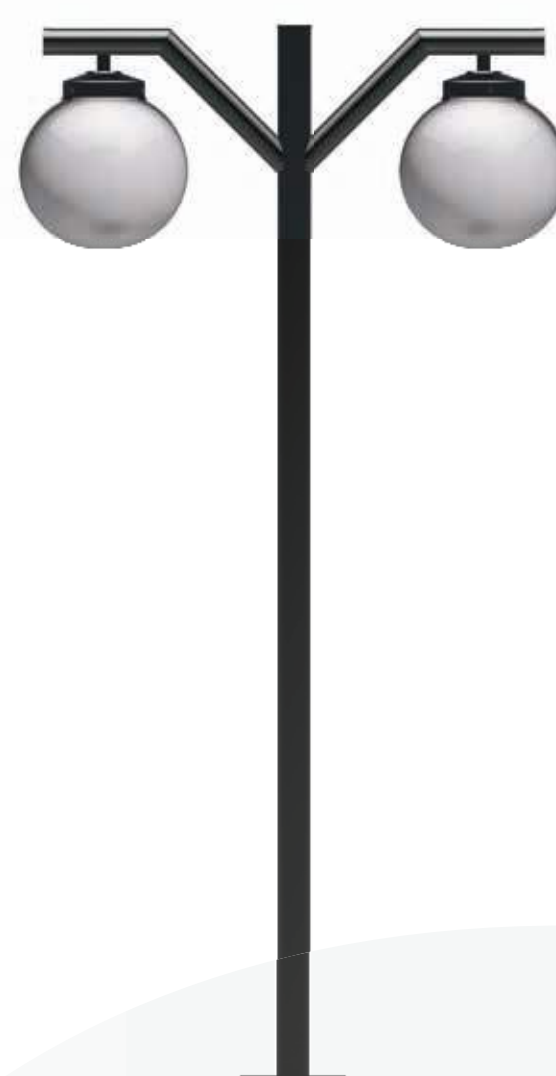

Poste **2IN**

fibrometal
do Brasil

- *O globo não acompanha a luminária
- *Todos os postes possuem a opção de chumbador
- *Produtos confeccionados sob medida e personalizados