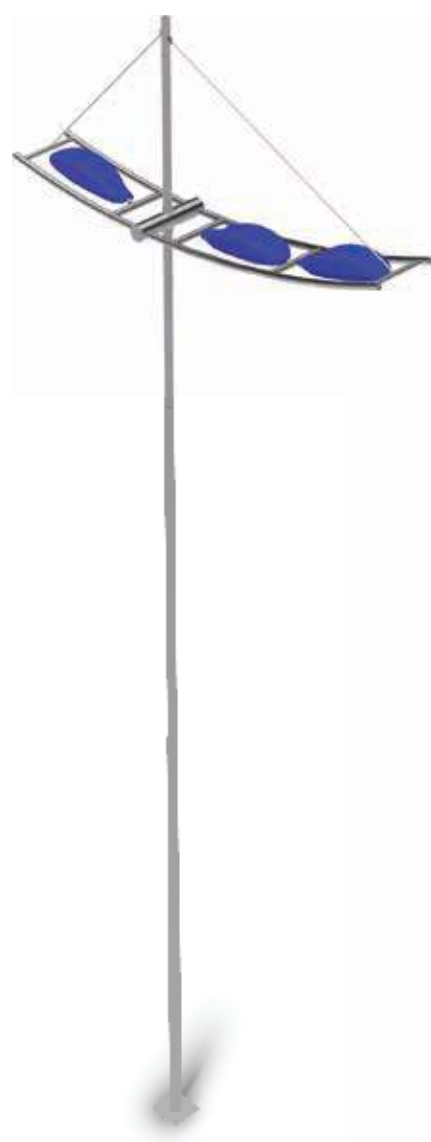

Poste
Paranaíba 1/2