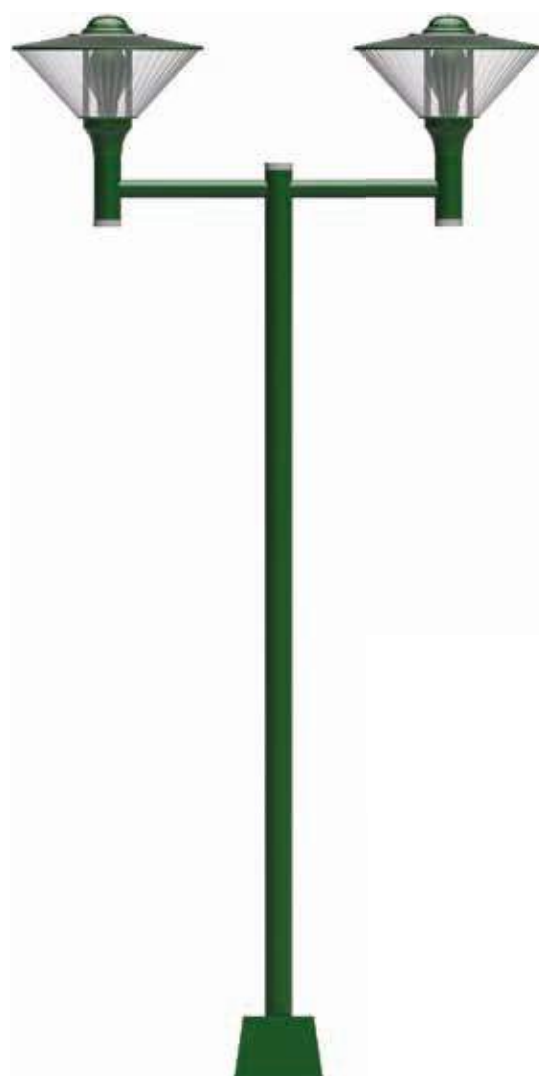

POSTE

Linha Decorativa

Poste
China 2