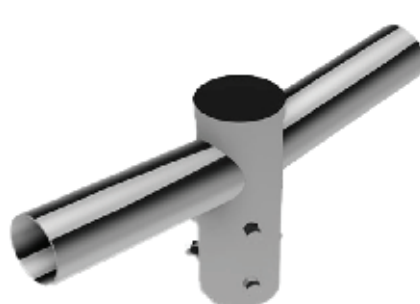

BRAÇOS ORNAMENTAIS

Braço Monaco

Azul

ACESSÓRIOS

Chumbador

Suporte de Luminárias

fibrometal
do Brasil

*O globo não acompanha a luminária