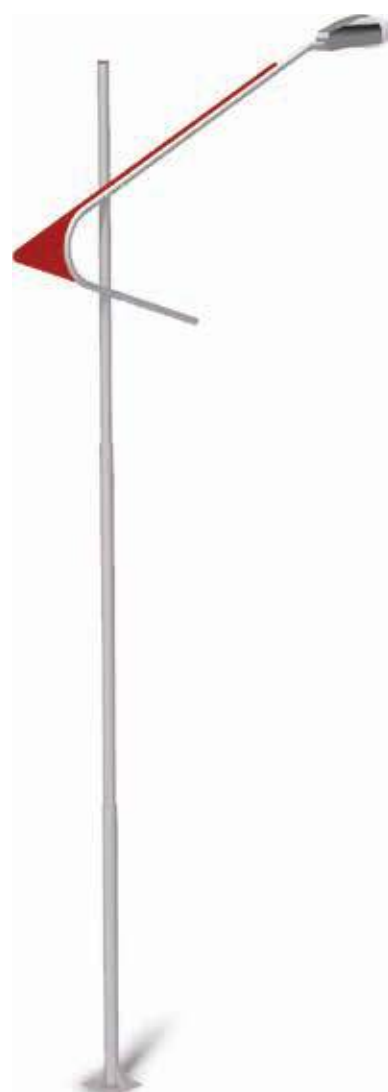

Poste
Atlanta 1