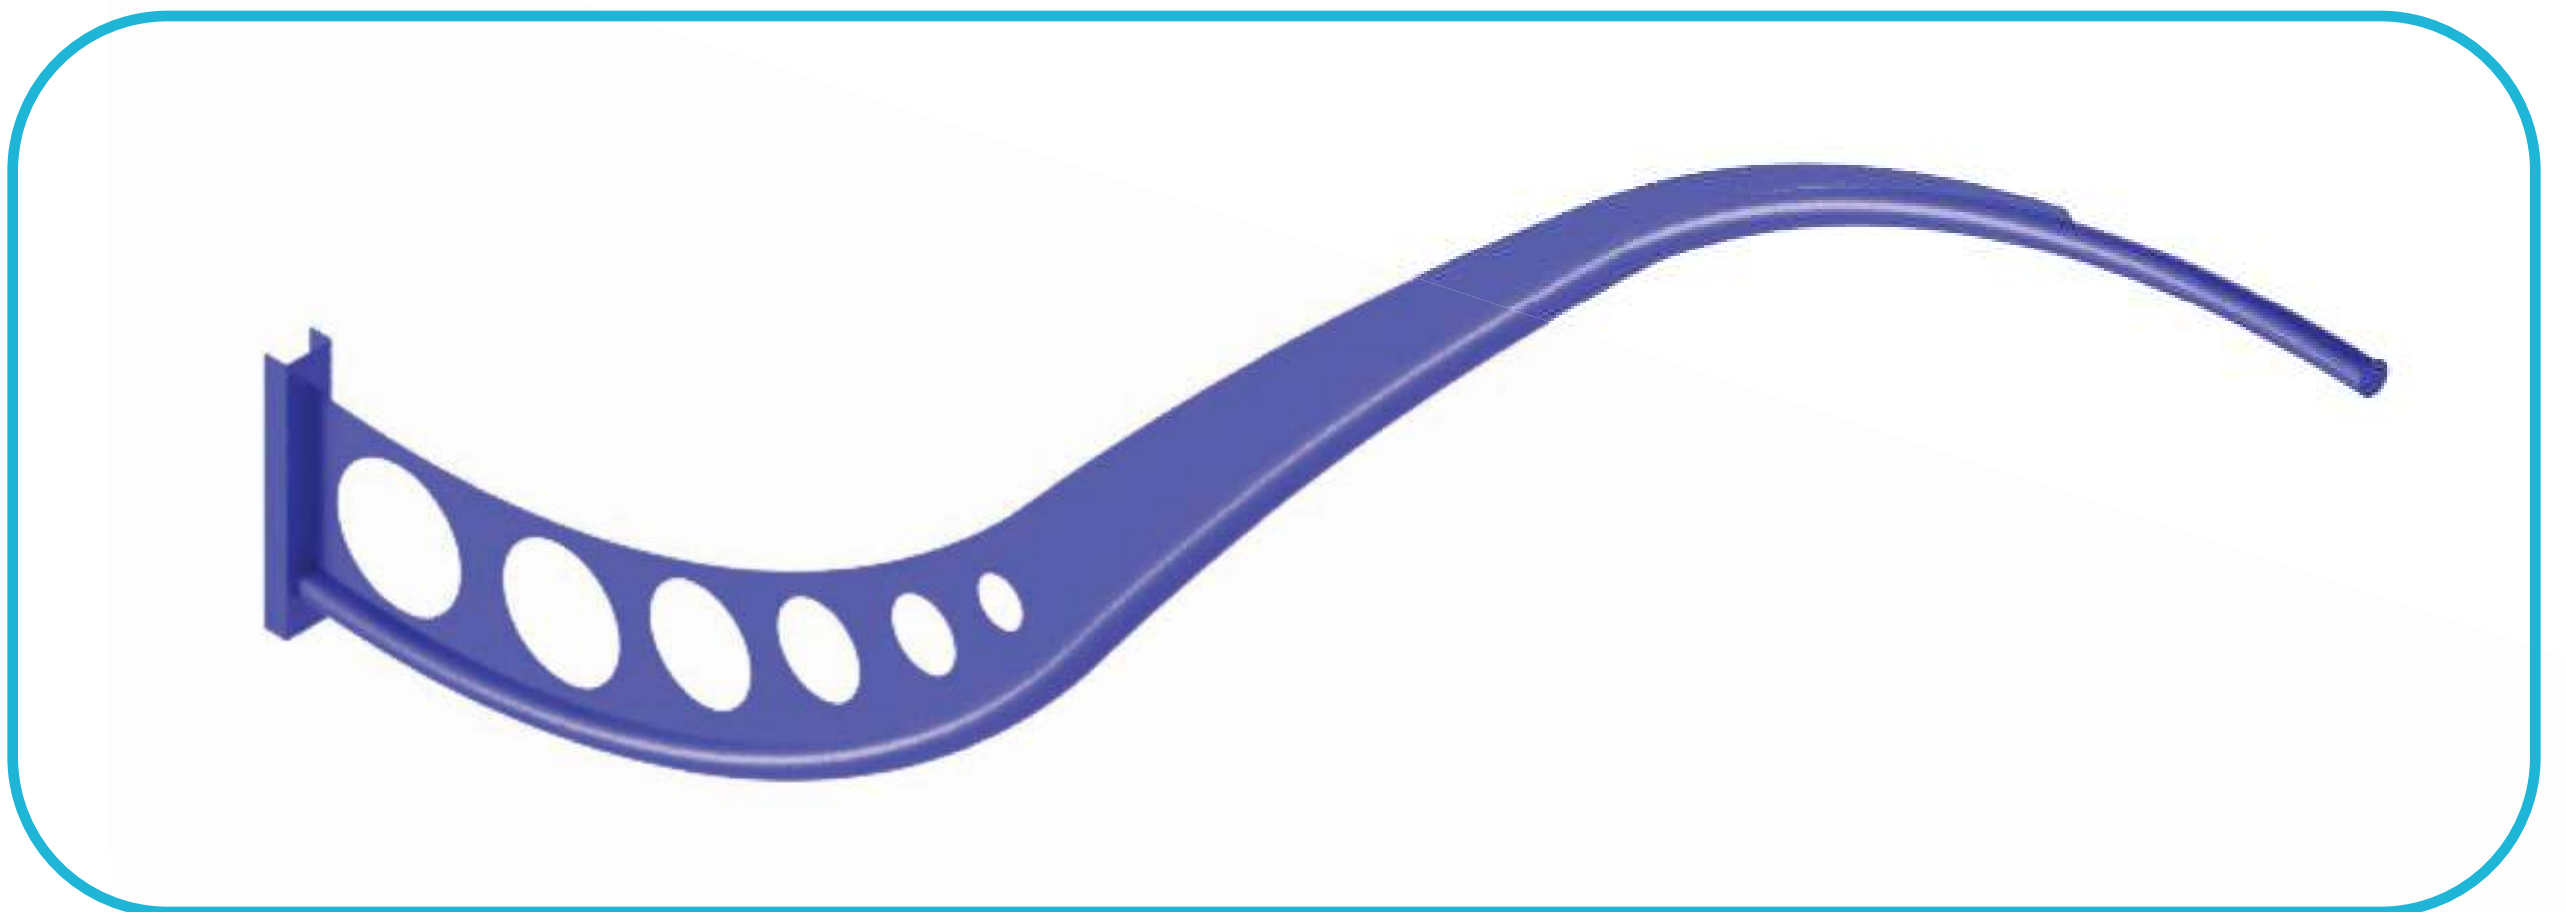

BRAÇOS ORNAMENTAIS

Braço Monaco

Azul