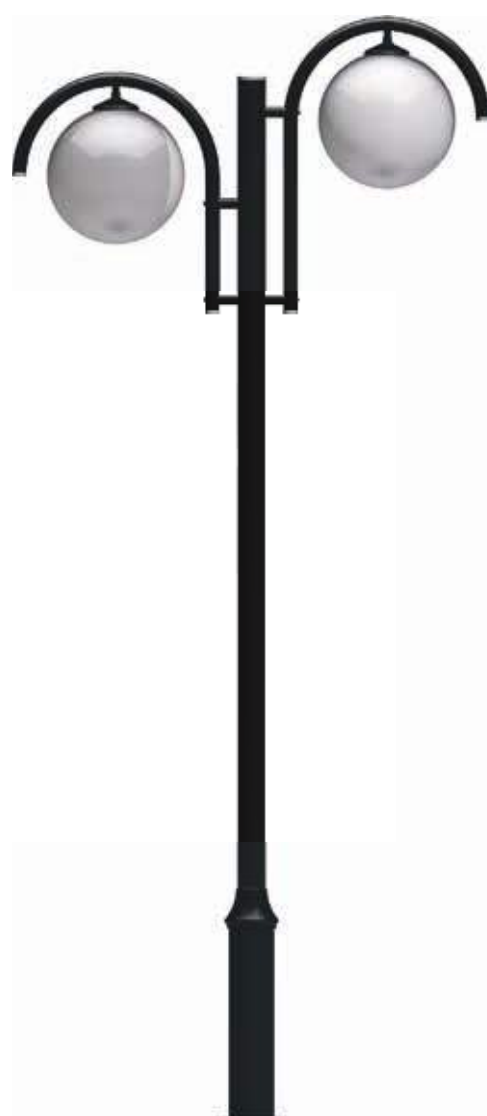

Poste
Andradina 2