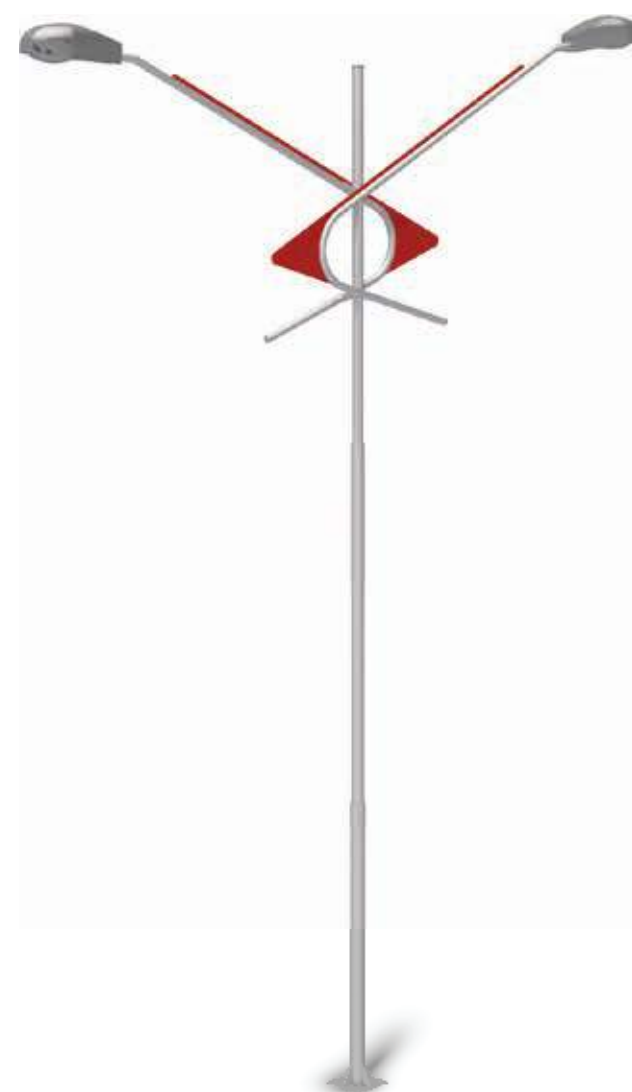

Poste **São Paulo 4**
Base em Alumínio
Fundido Ornamental

fibrometal
do Brasil

- *O globo não acompanha a luminária
- *Todos os postes possuem a opção de chumbador
- *Produtos confeccionados sob medida e personalizados

POSTE

Linha Decorativa

Avenida

Poste
Hong Kong

Poste
Atlanta 1

Poste
Atlanta 2

Poste
Canadá

Poste
Flamingo 1