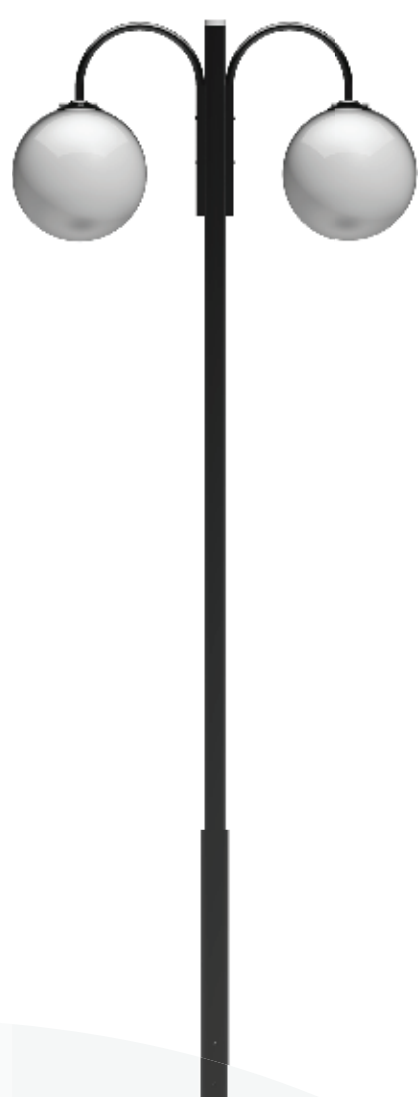

Poste
Pato Branco 2