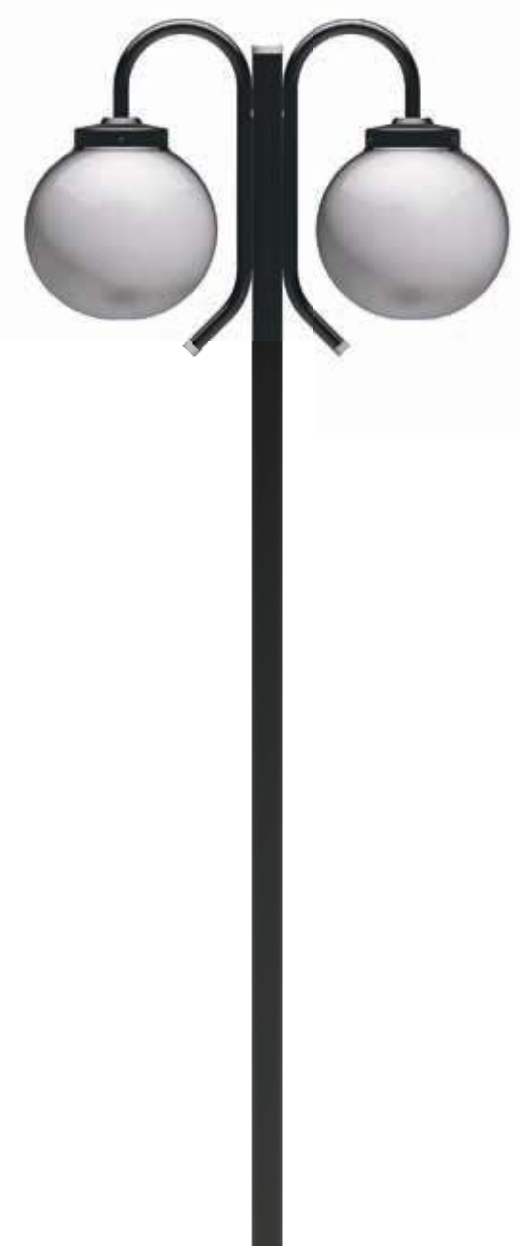

POSTE

Linha Decorativa

Jardim (1,0 a 3,0 m)

Poste **2IR**

fibrometal
do Brasil

- *O globo não acompanha a luminária
- *Todos os postes possuem a opção de chumbador
- *Produtos confeccionados sob medida e personalizados