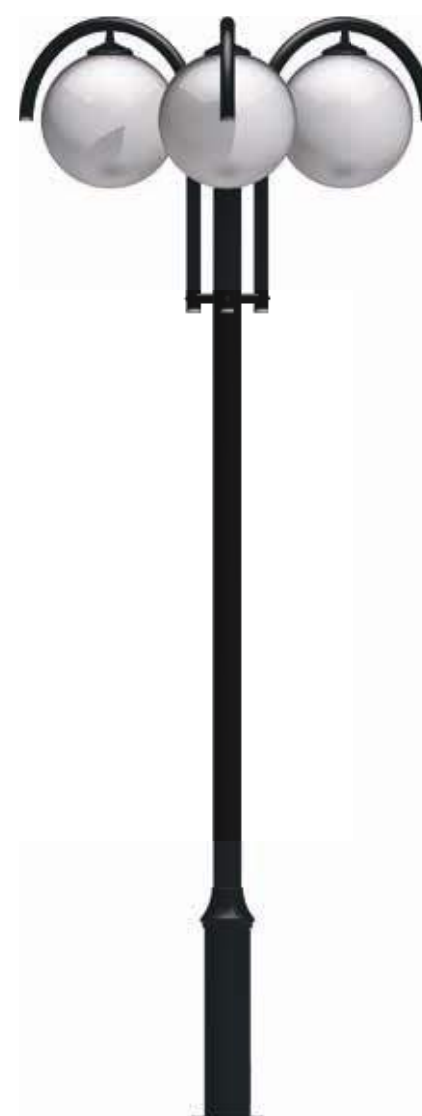

Poste
Andradina 3