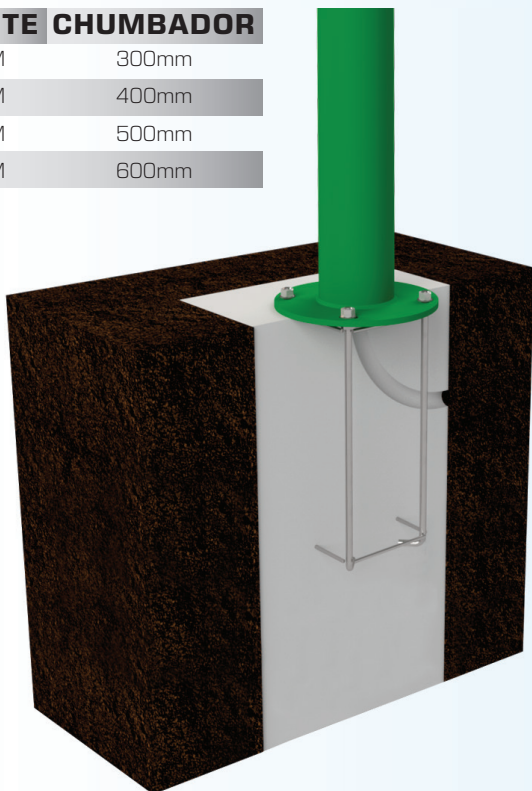

Nossa luminária Jacareí LED harmoniza perfeitamente com nosso poste cônico, modelo este que é fabricado a partir de chapa de aço de carbono em uma única peça, com solda longitudinal, da base até o topo, sem emendas, possuindo diversos tamanhos, como demonstra a figura ao lado.

## OPÇÕES DE ACABAMENTO

Apenas Galvanizado

Galvanizado + Pintura Eletrostática

Apenas Pintura Eletrostática

Lembrando que esse tipo de pintura é feito com tinta poliéster resistente contra interpéries, o que proporciona maior resistência e vida útil ao poste.

Essas e várias outras cores disponíveis.

O mesmo possui uma base com 04 chumbadores soldados em forma de gabarito, com porcas e arruelas zincadas. Seu tamanho varia de acordo com o tamanho do poste escolhido.

## POSTE CHUMBADOR

3M 300mm

4M 400mm

5M 500mm

6M 600mm

°Para outros tamanhos ou poste engastado consulte nossos vendedores.

Possuímos dois modelos de poste cônico, FLANGEADOS E ENGASTADOS cada um com dois padrões de fabricação, PADRÃO FIBROMETAL e PADRÃO MARINGÁ, alterando o diâmetro das duas extremidades conforme tamanho do poste, conforme tabela abaixo.