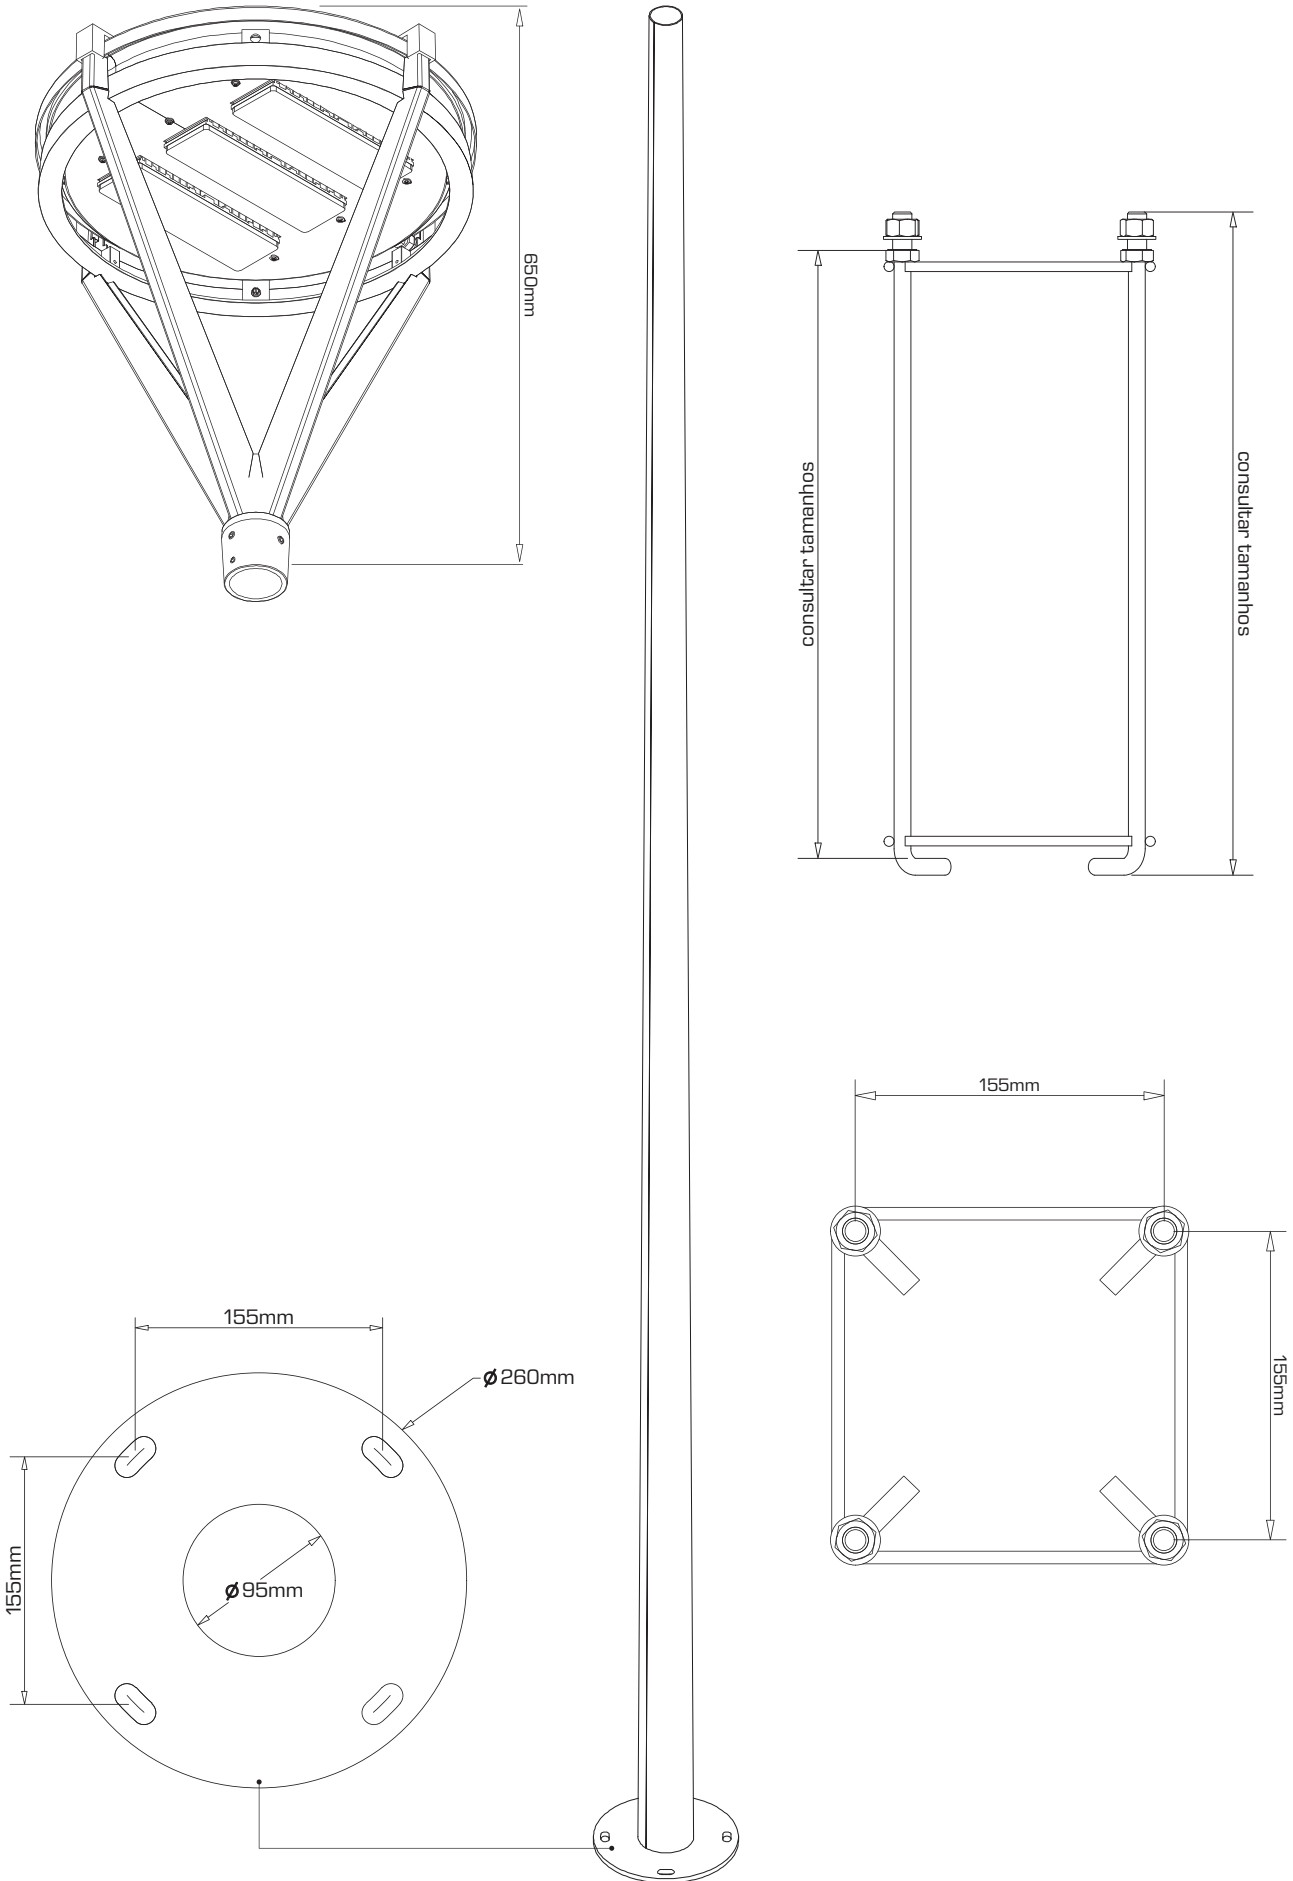

Desenho Técnico