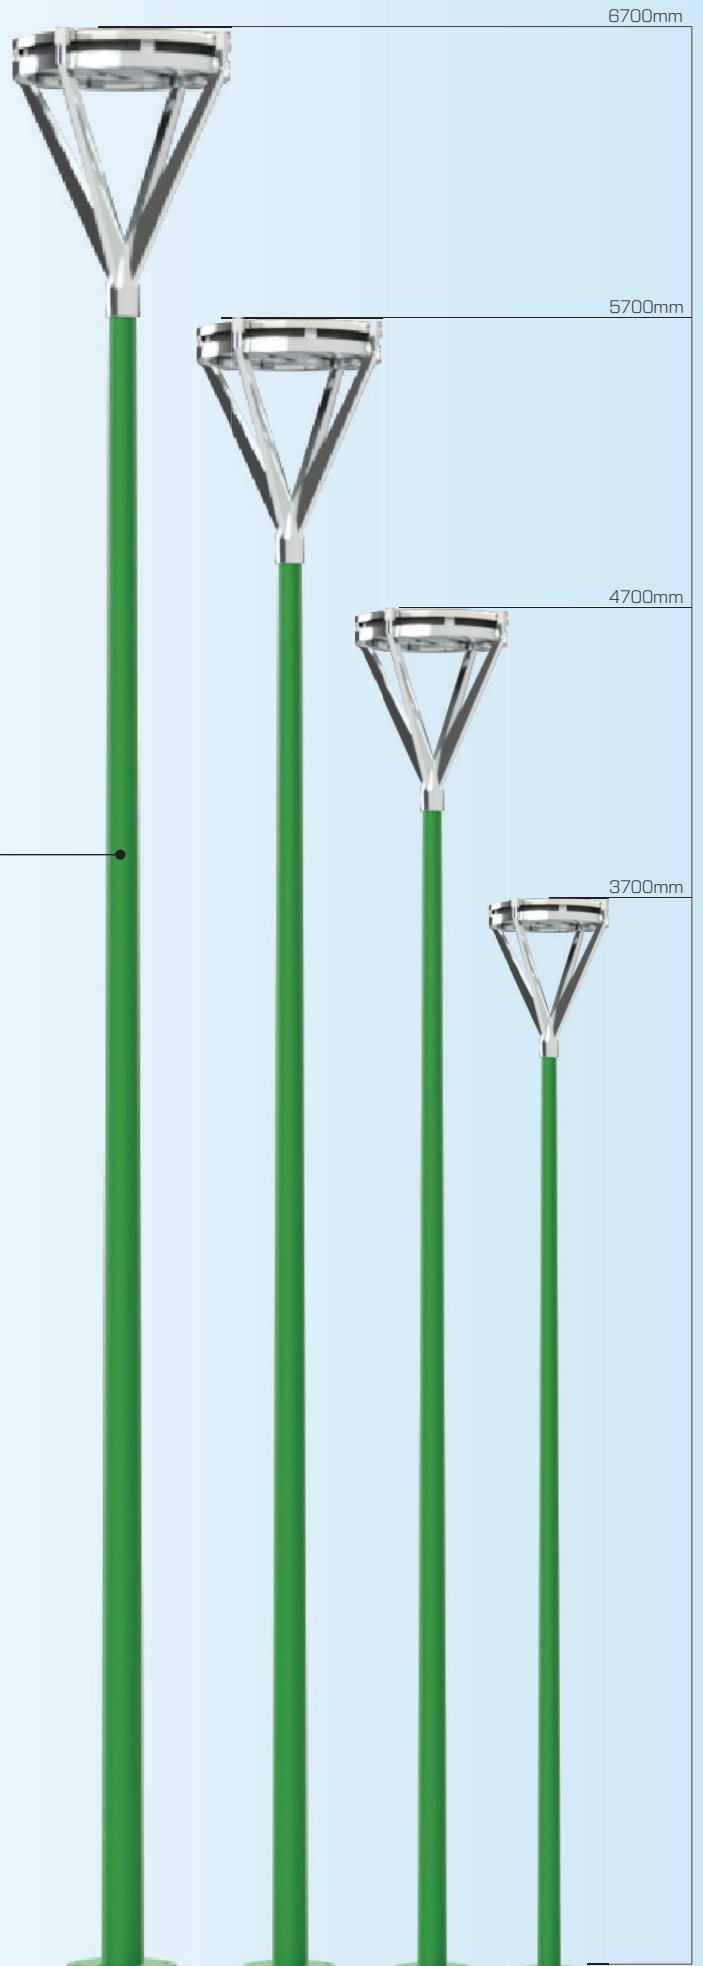

Nossa luminária Jacareí LED harmoniza perfeitamente com nosso poste cônico, modelo este que é fabricado a partir de chapa de aço de carbono em uma única peça, com solda longitudinal, da base até o topo, sem emendas, possuindo diversos tamanhos, como demonstra a figura ao lado.

OPÇÕES DE ACABAMENTO

Apenas Galvanizado

Galvanizado + Pintura Eletrostática

Apenas Pintura Eletrostática

Lembrando que esse tipo de pintura é feito com tinta poliéster resistente contra interpéries, o que proporciona maior resistência e vida útil ao poste.

TABELA DE CORES

Preto Semi Brilho	Cinza 7024	Cinza N 6.5 Claro
Verde John Deere	Verde Petroleo	Azul 3007
Vermelho	Dourado	Branco N 9.5 Puro

Essas e várias outras cores disponíveis.

O mesmo possui uma base com 04 chumbadores soldados em forma de gabarito, com porcas e arruelas zincadas. Seu tamanho varia de acordo com o tamanho do poste escolhido.

POSTE CHUMBADOR

3M 300mm

4M 400mm

5M 500mm

6M 600mm

°Para outros tamanhos ou poste engastado consulte nossos vendedores.