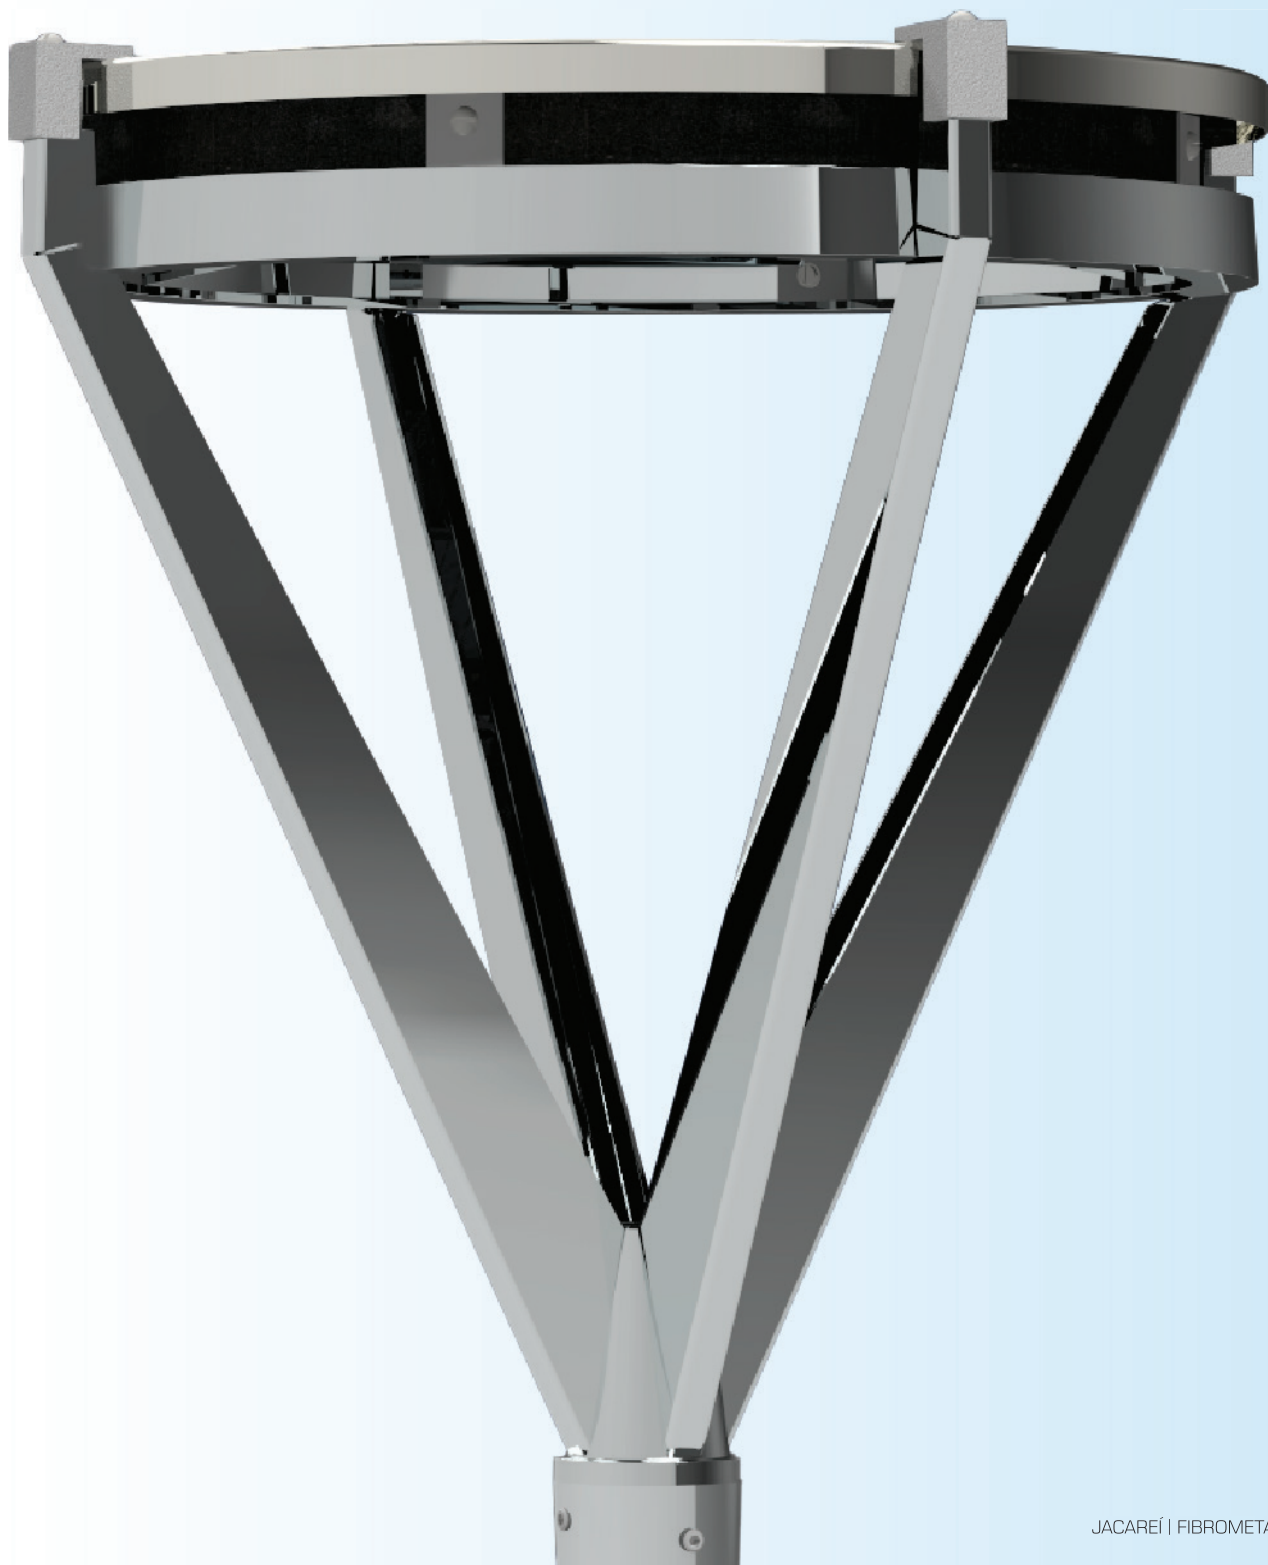

Apresentamos o poste **Jacareí led**

Inovação em iluminação de alta eficiência!

Com um design cônico e moderno a Luminária Jacareí LED se adapta perfeitamente a diversos tipos de ambientes, adicionando um toque de sofisticação à sua paisagem. Além disso, utiliza um sistema de iluminação com tecnologia LED de alto fluxo luminoso, proporcionando uma iluminação intensa e eficiente. O LED oferece altíssima durabilidade e baixo consumo de energia, garantindo que sua escolha pela Jacareí LED seja econômica a longo prazo.

Disponível em três potências diferentes - 50W, 100W e 150W -, a Luminária Jacareí LED se adapta perfeitamente às necessidades de iluminação em diversos ambientes.

EXEMPLOS DE APLICAÇÕES