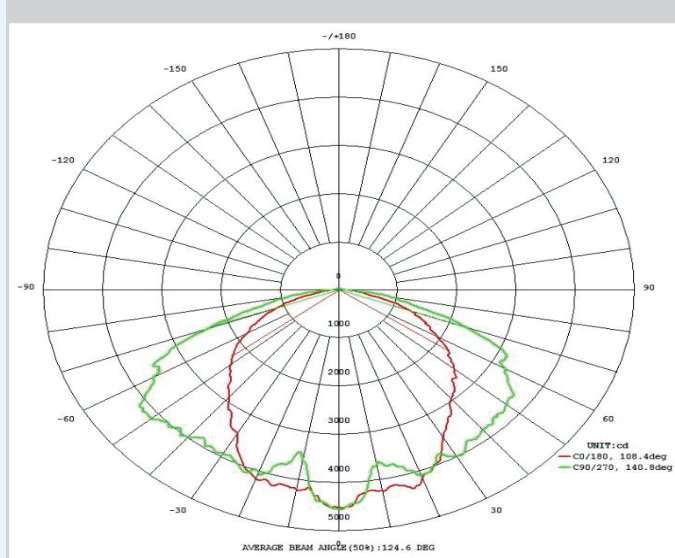

Curva de distribuição de intensidade luminosa