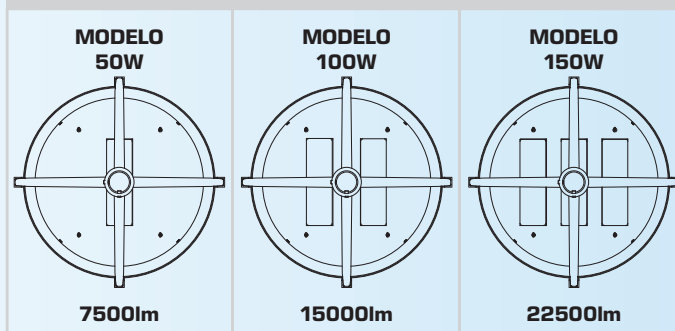

FLUXO LUMINOSO